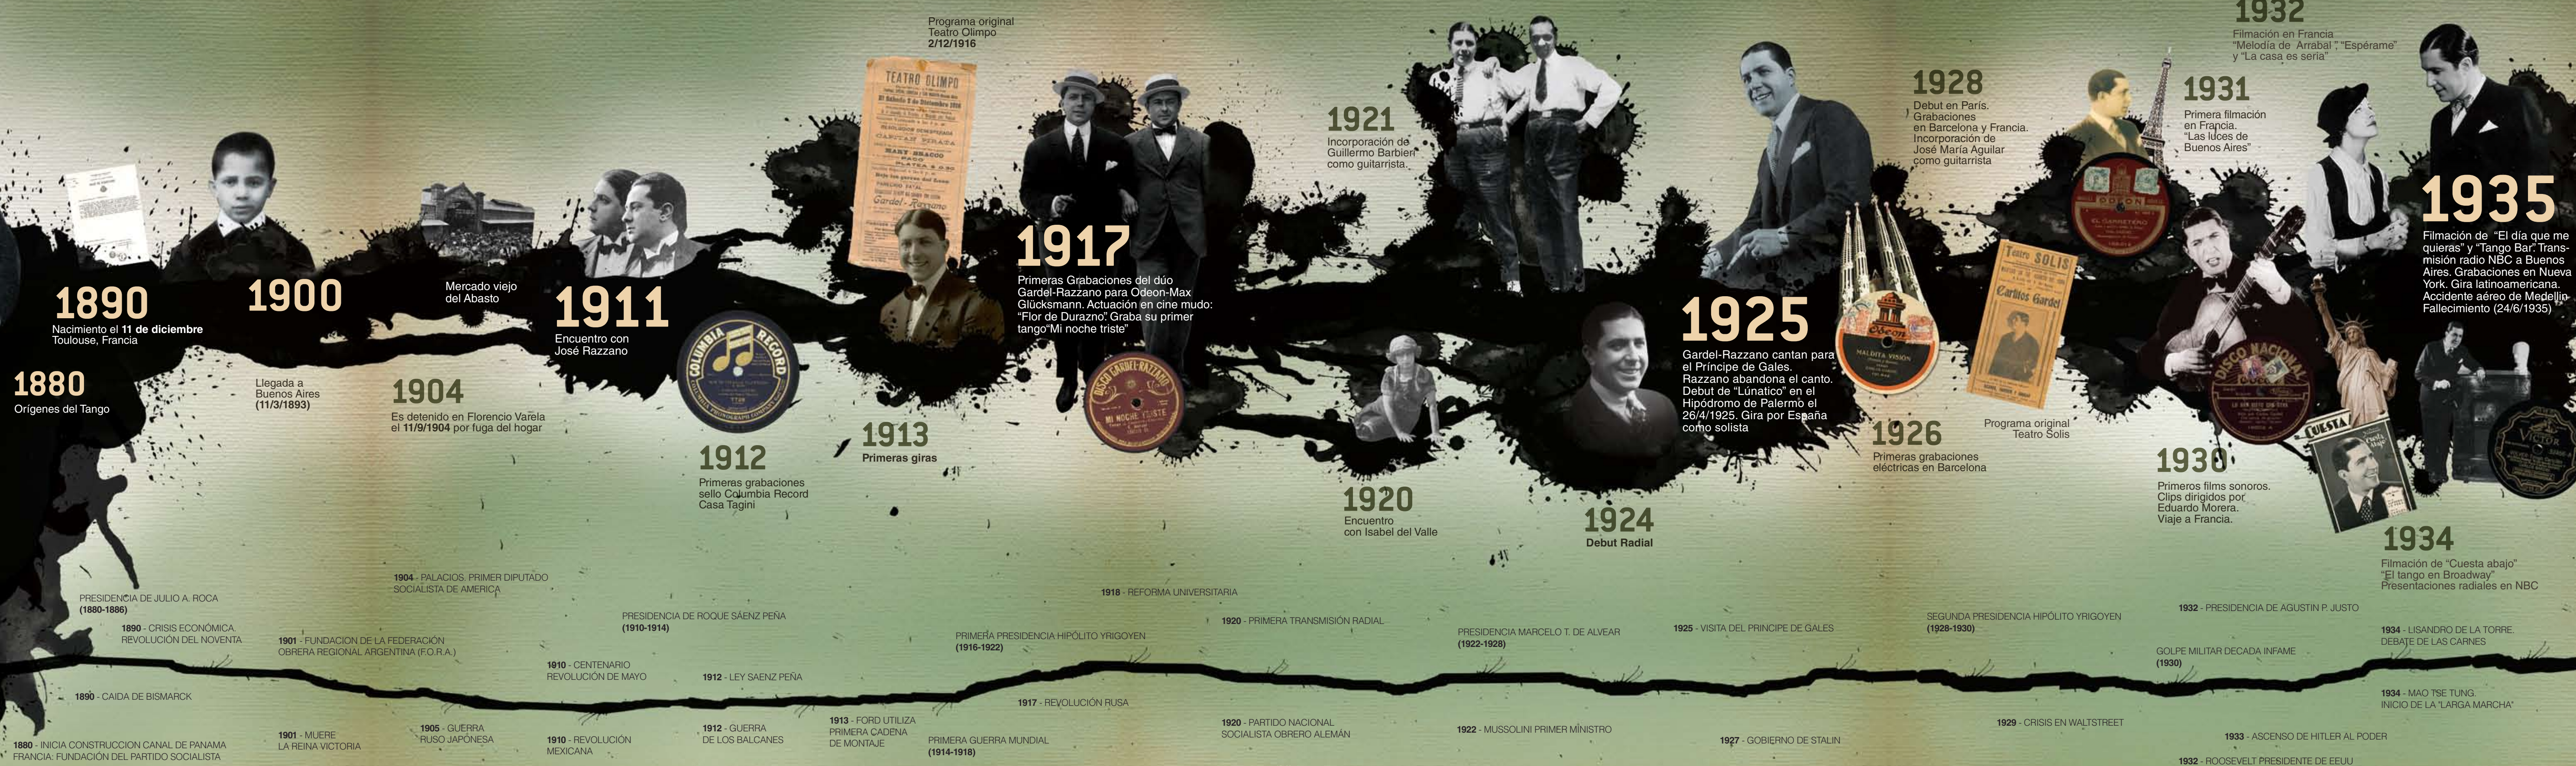

1890-1910
PRIMEROS PASOS

1911-1916
INICIOS DEL DÚO GARDEL/RAZZANO

1917-1925
CONSOLIDACIÓN ARTÍSTICA DEL DÚO

1925-1929
GARDEL INTERNACIONAL

1930-1935
GARDEL EN EL CINE

CARLOS GARDEL

DEL HOMBRE AL MITO

CRONOLOGIA

1917 - REVOLUCIÓN RUSA

1920
Encuentro con Isabel del Valle

1921
Incorporación de Guillermo Barbieri como guitarrista.

1920
Encuentro con Isabel del Valle

1920 - PRIMERA TRANSMISIÓN RADIAL

1924
Debut Radial

1901 - FUNDACION DE LA FEDERACION OBRERA REGIONAL ARGENTINA (F.O.R.A.)

1901 - MUERE LA REINA VICTORIA

1905 - GUERRA RUSO JAPONESA

1910 - REVOLUCIÓN MEXICANA

1912 - GUERRA DE LOS BALCANES

1913 - FORD UTILIZA PRIMERA CADENA DE MONTAJE

1929 - CRISIS EN WALTSTREET

1933 - ASCENSO DE HITLER AL PODER

1932 - ROOSEVELT PRESIDENTE DE EEUU